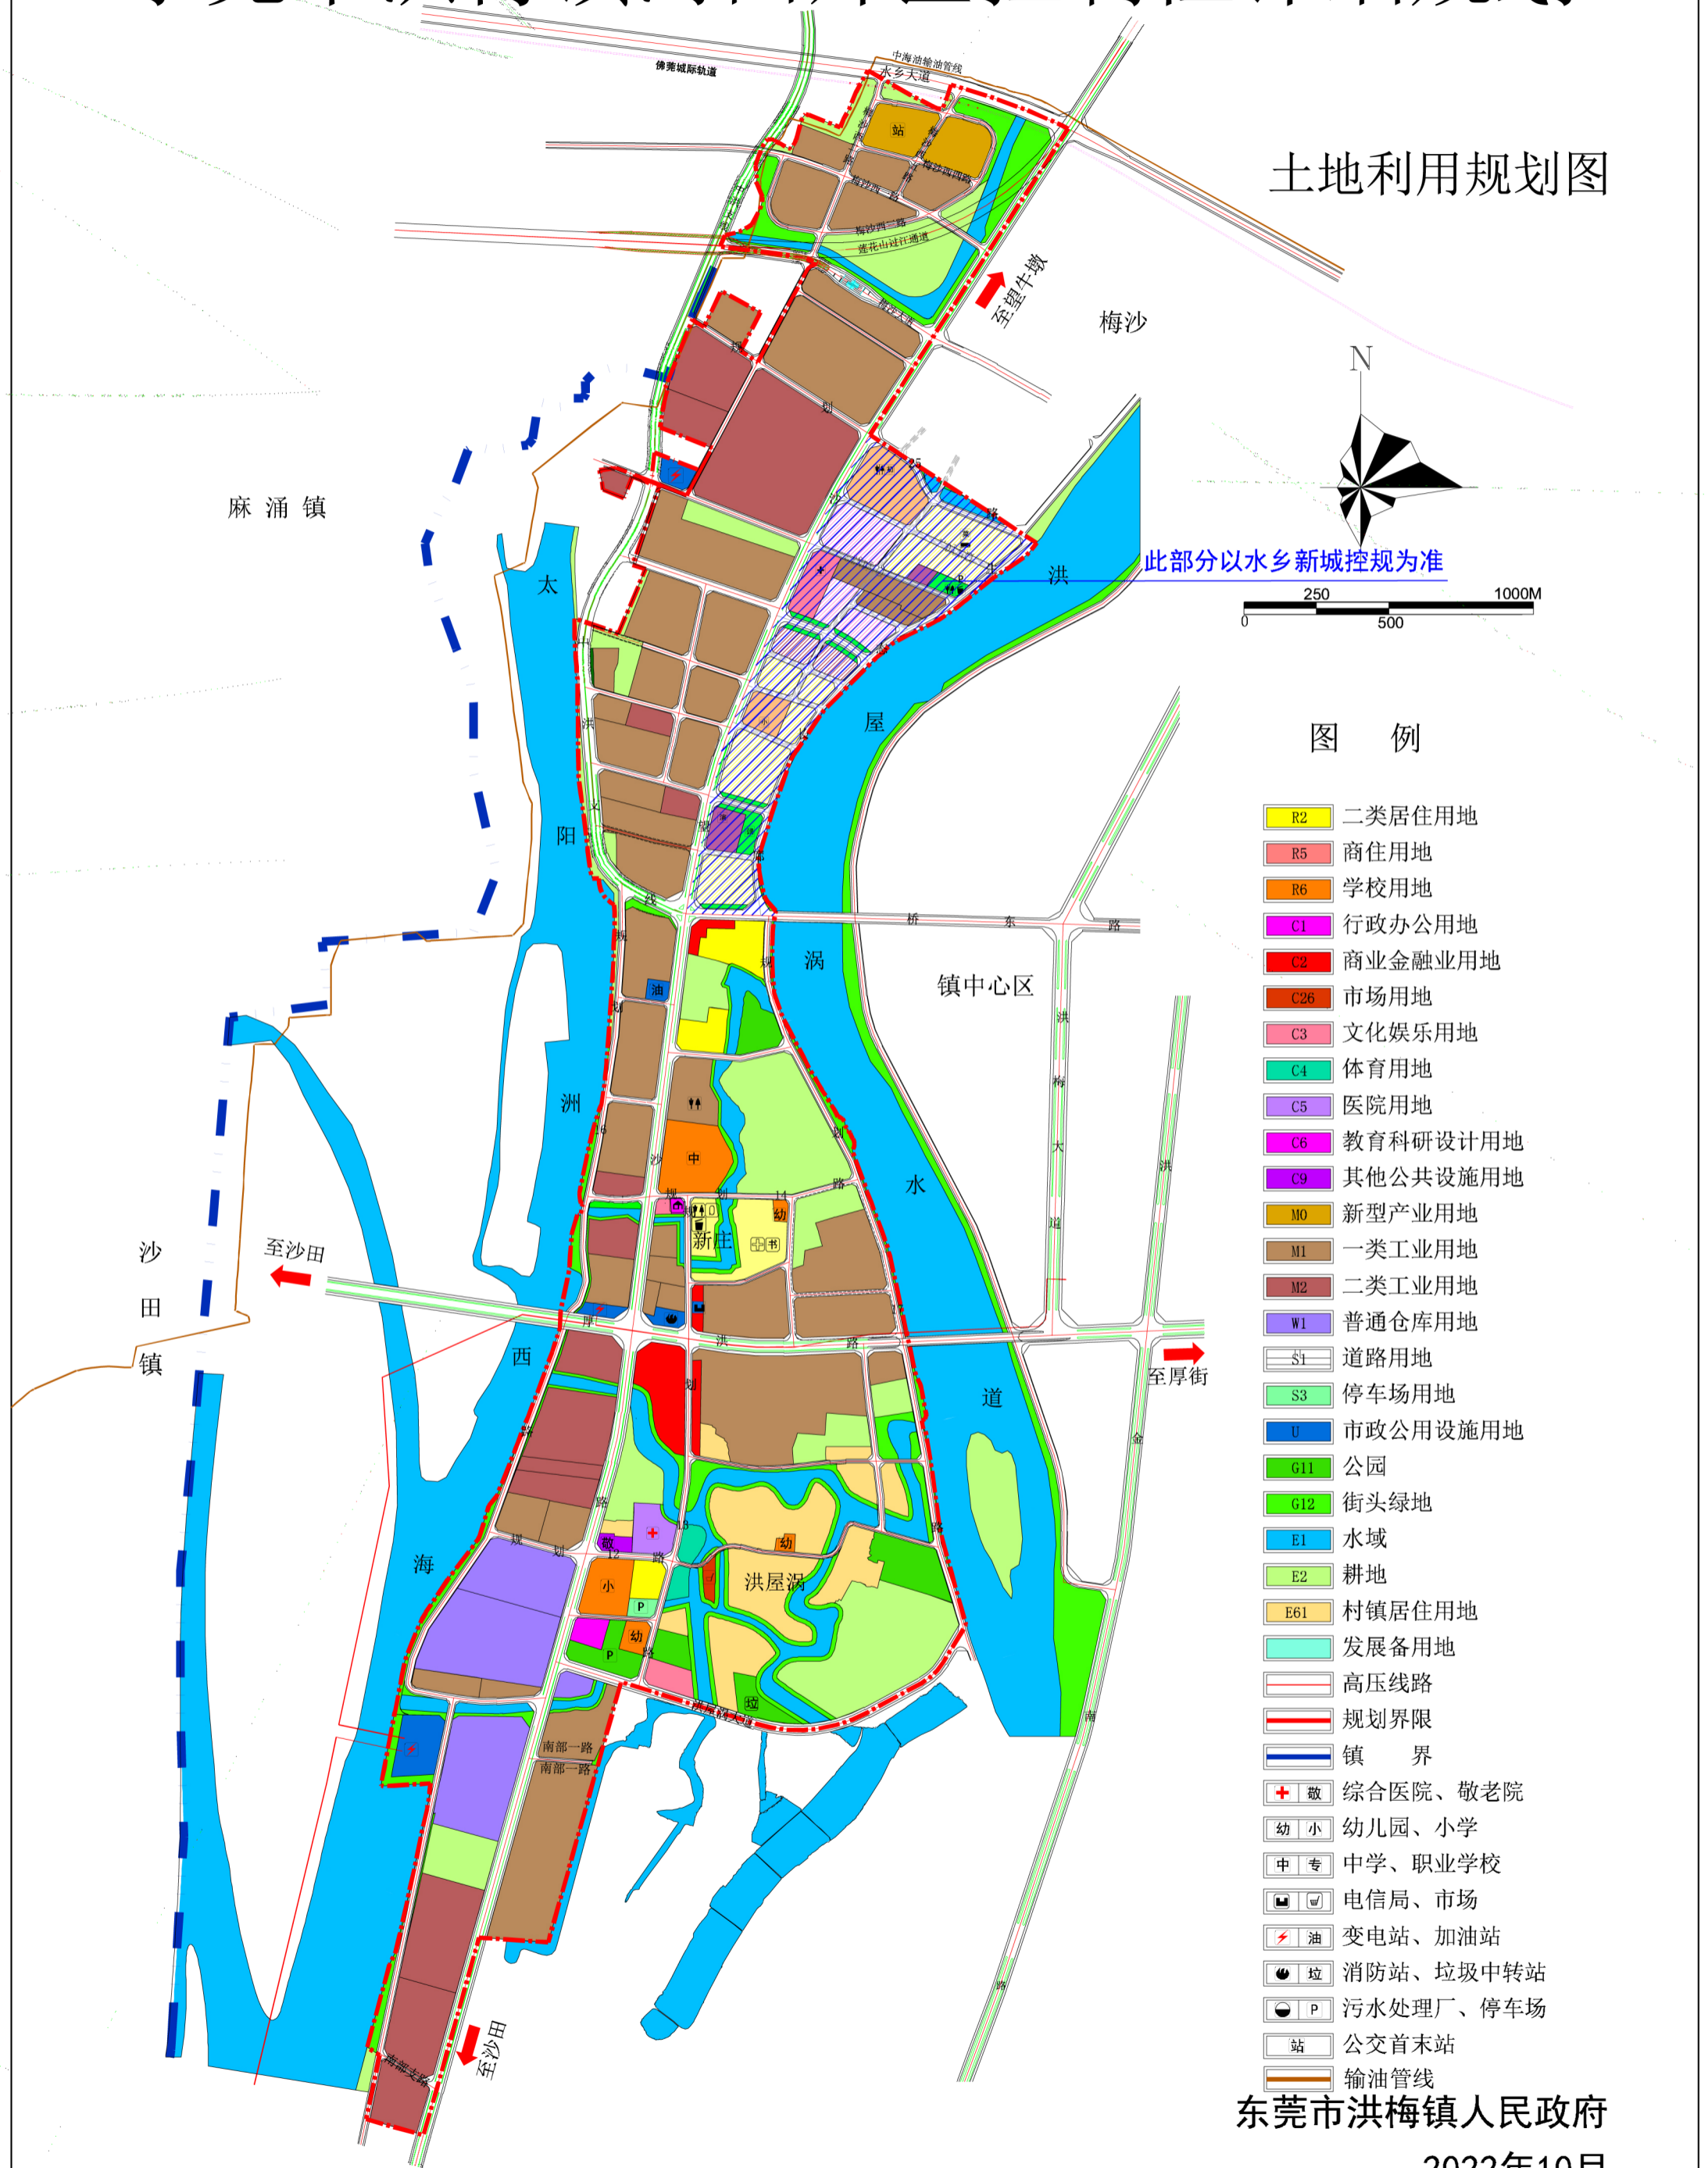

东莞市洪梅镇河西片区控制性详细规划

土地利用规划图

东莞市洪梅镇人民政府

2022年10月