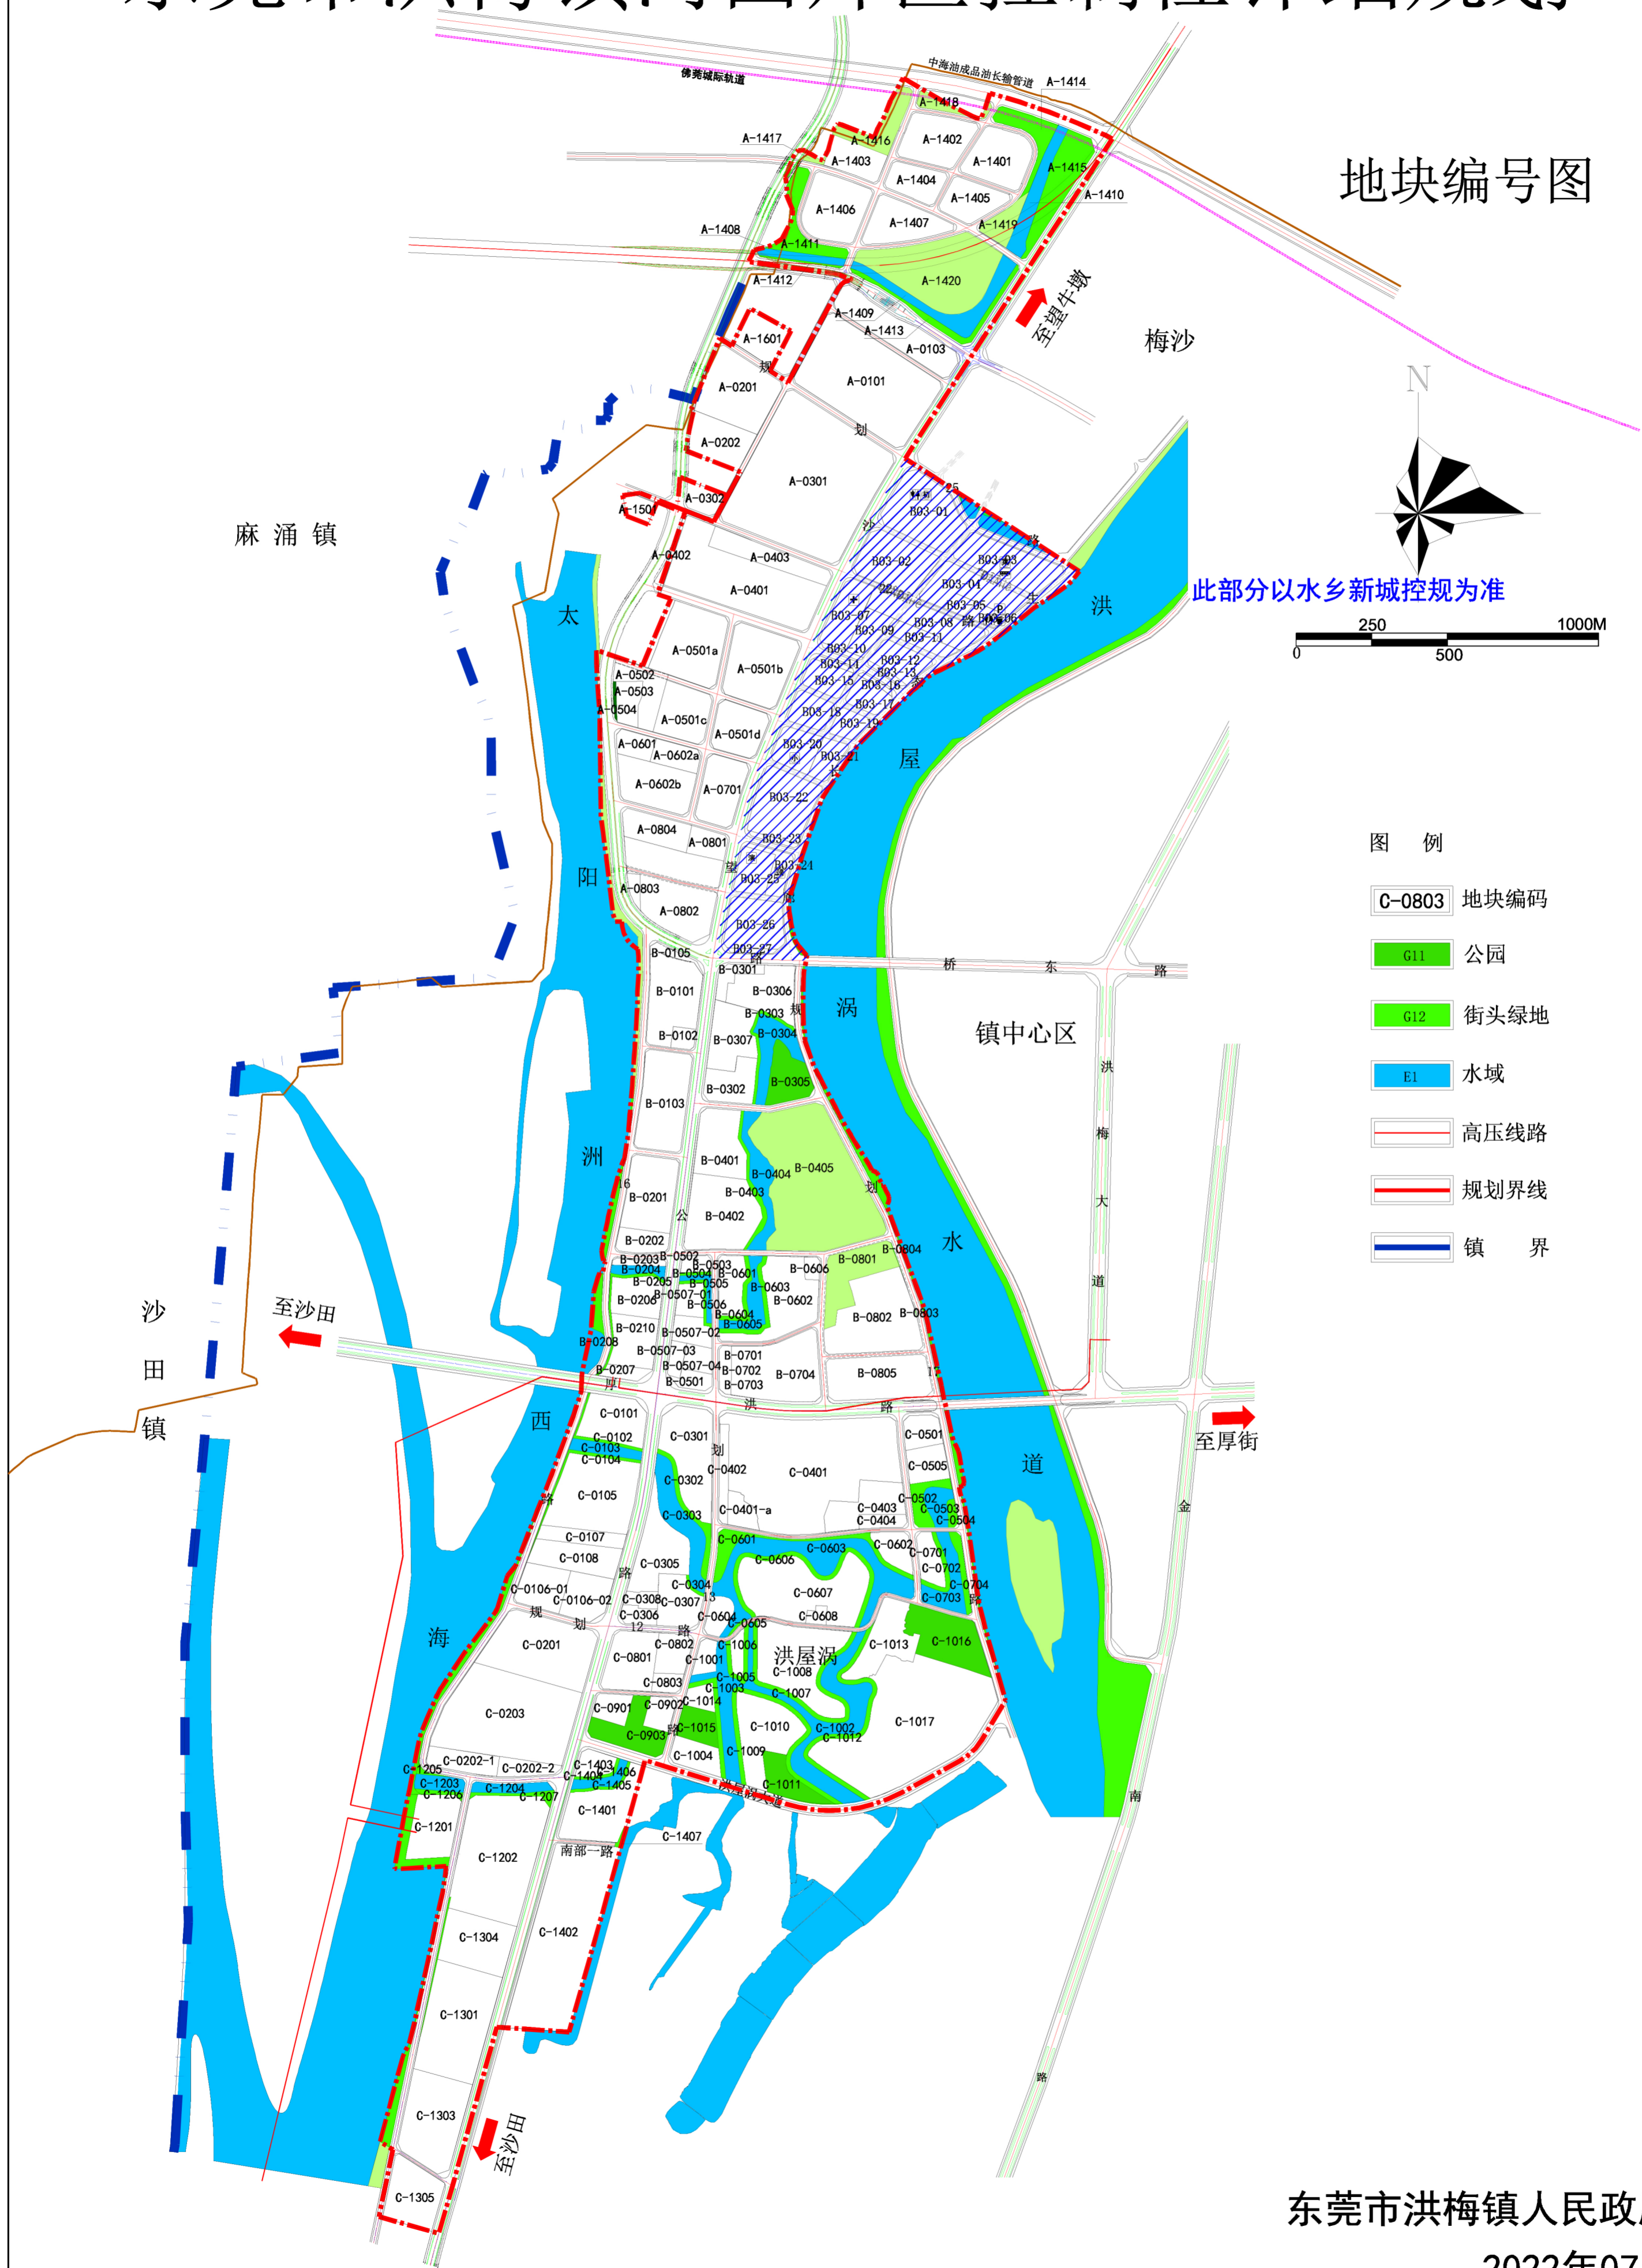

东莞市洪梅镇河西片区控制性详细规划

地块编号图

图例

- C-0803 地块编码
- G11 公园
- G12 街头绿地
- E1 水域
- 高压线路
- 规划界线
- 镇界