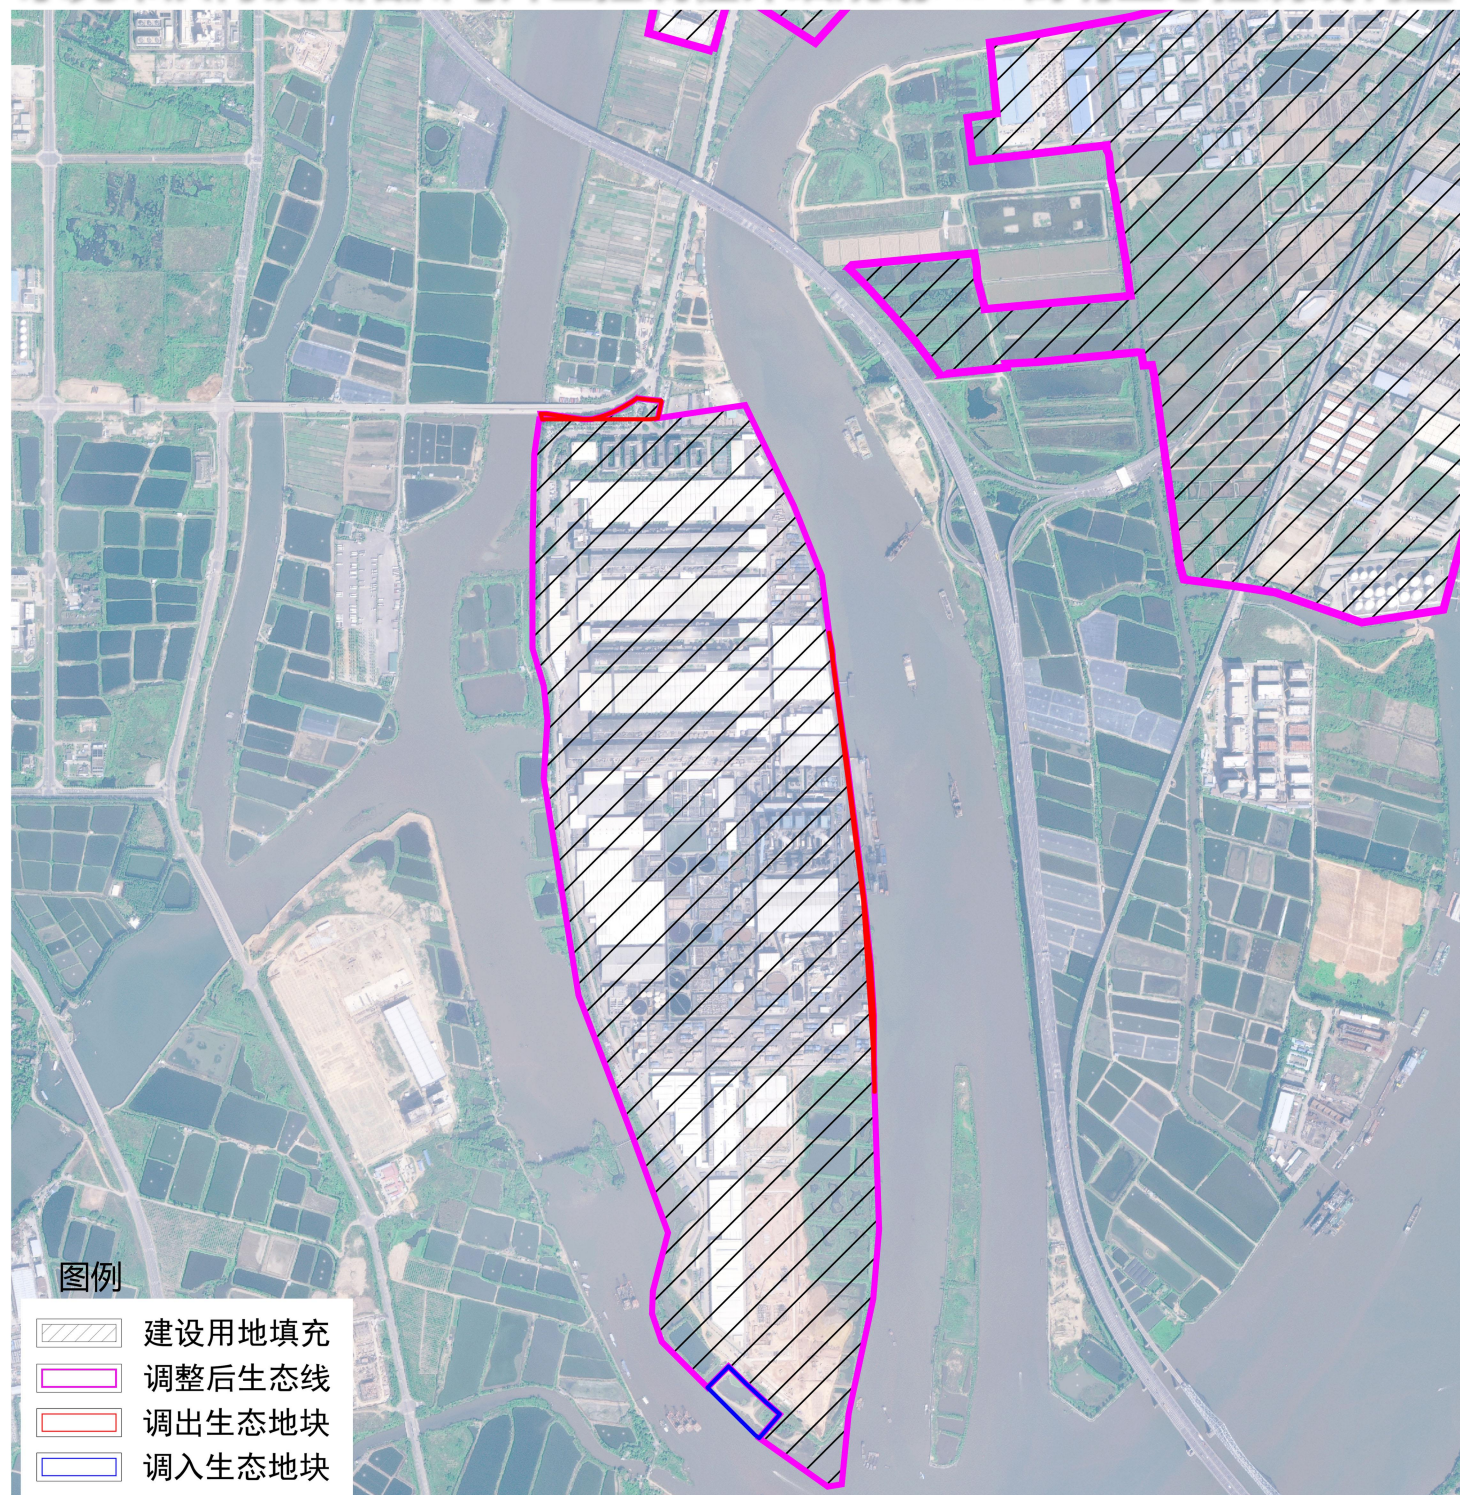

东莞市洪梅镇太阳洲岛片区控制性详细规划A01街坊生态控制线调整

调出地块1

调出地块2

调入地块

调整后生态控制线叠加航拍图