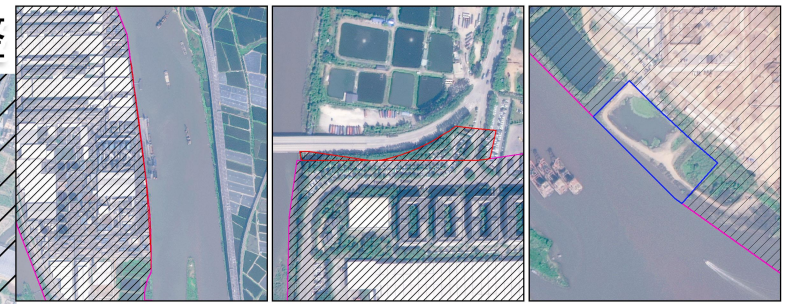

东莞市洪梅镇太阳洲岛片区控制性详细规划A01街坊生态控制线调整

调出地块1

调出地块2

调入地块

调整后生态控制线叠加航拍图