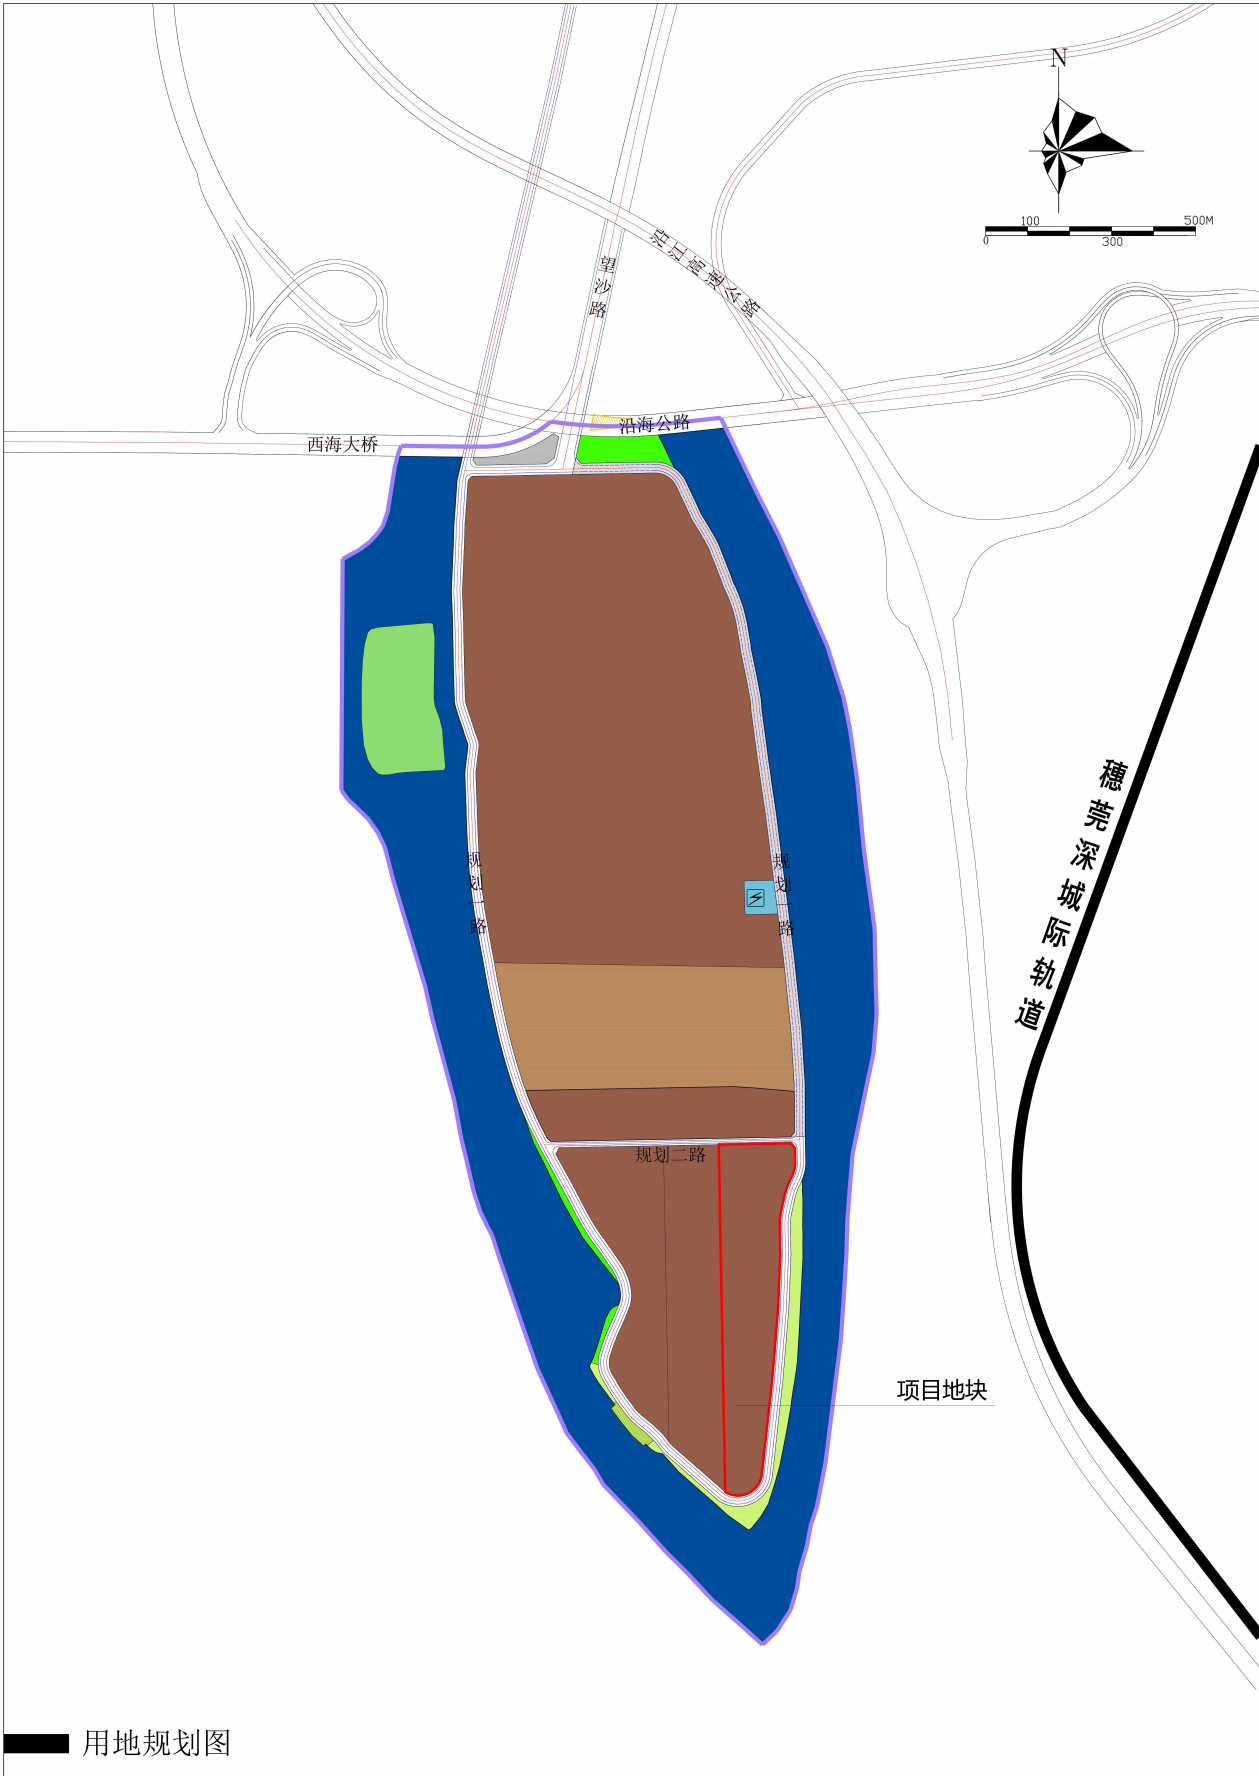

洪梅镇太阳洲岛片区控制性详细规划

图例

- | | | | |
|--------|----------|--------|------|
| 一类工业用地 | 社会停车场库用地 | 牧草地 | 规划范围 |
| 二类工业用地 | 街头绿地 | 永久基本农田 | 变电站 |
| 供应设施用地 | 水域 | 规划道路 | |
| 预留建设用地 | 耕地 | 远期规划道路 | |

用地规划图